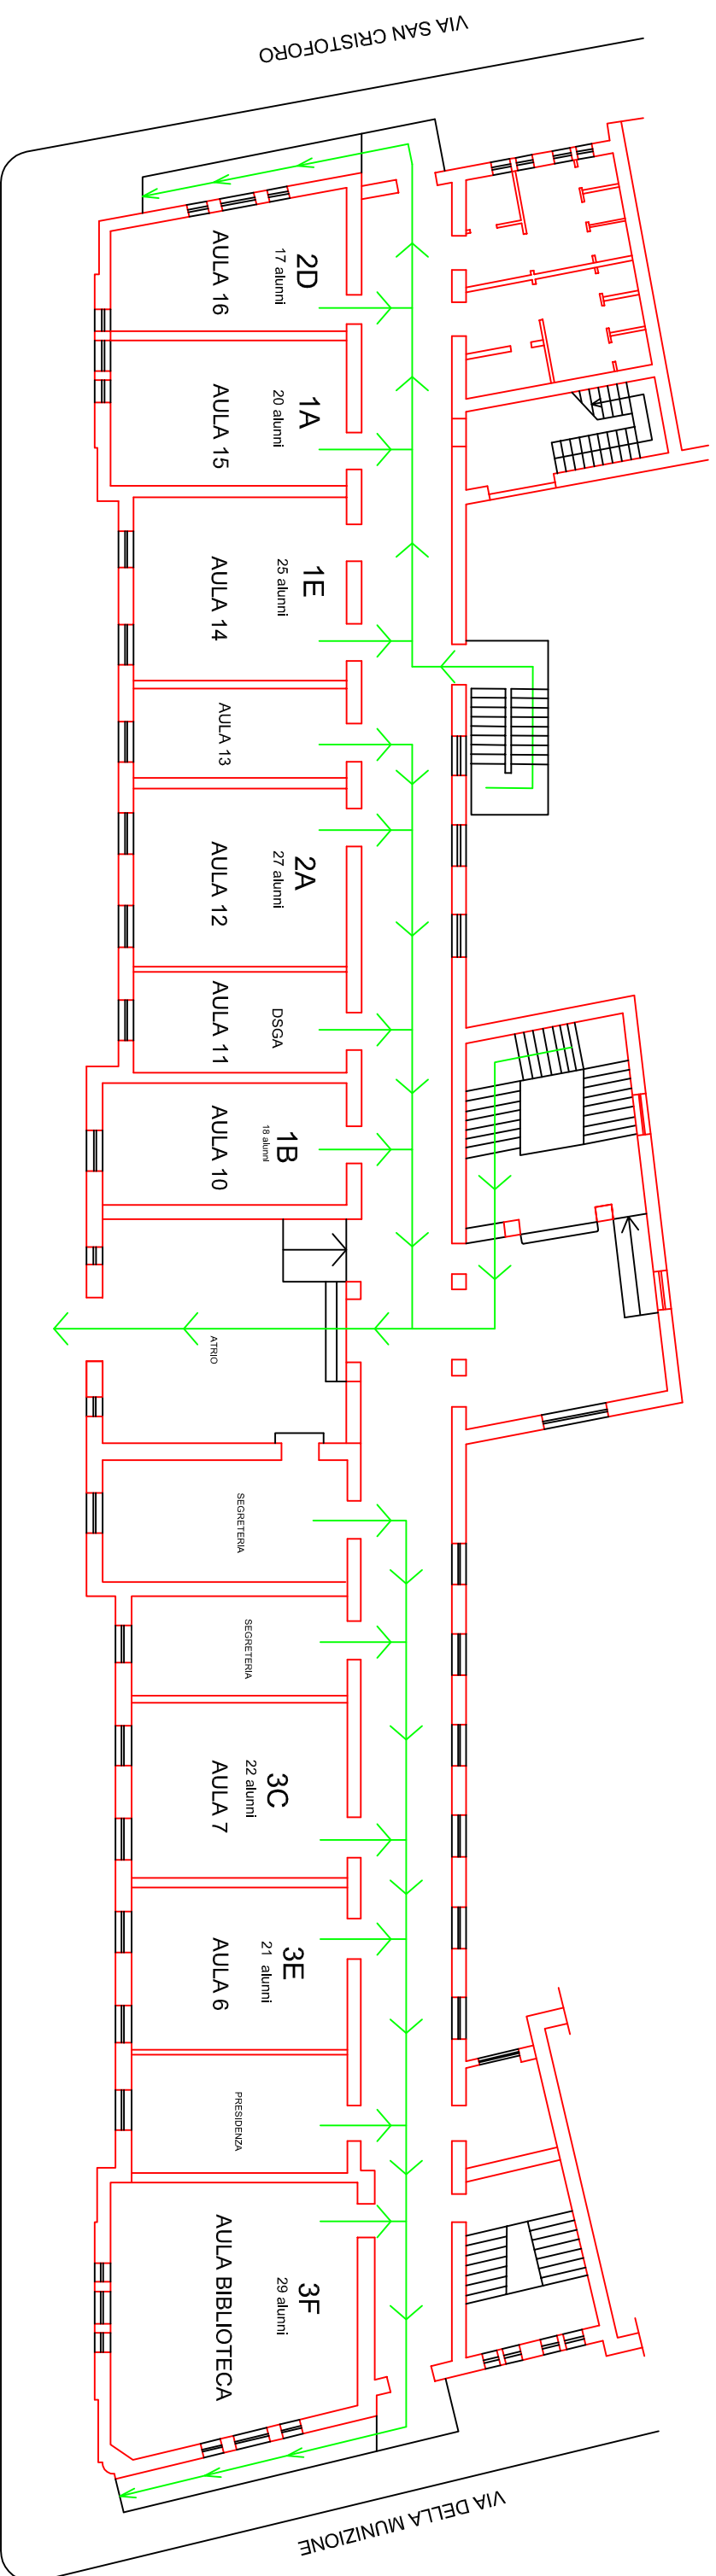

PLESSO VERONA-TRENTO
PIANO TERRA - PIANO EVACUAZIONE
Scala 1:200

VIA XXIV MAGGIO