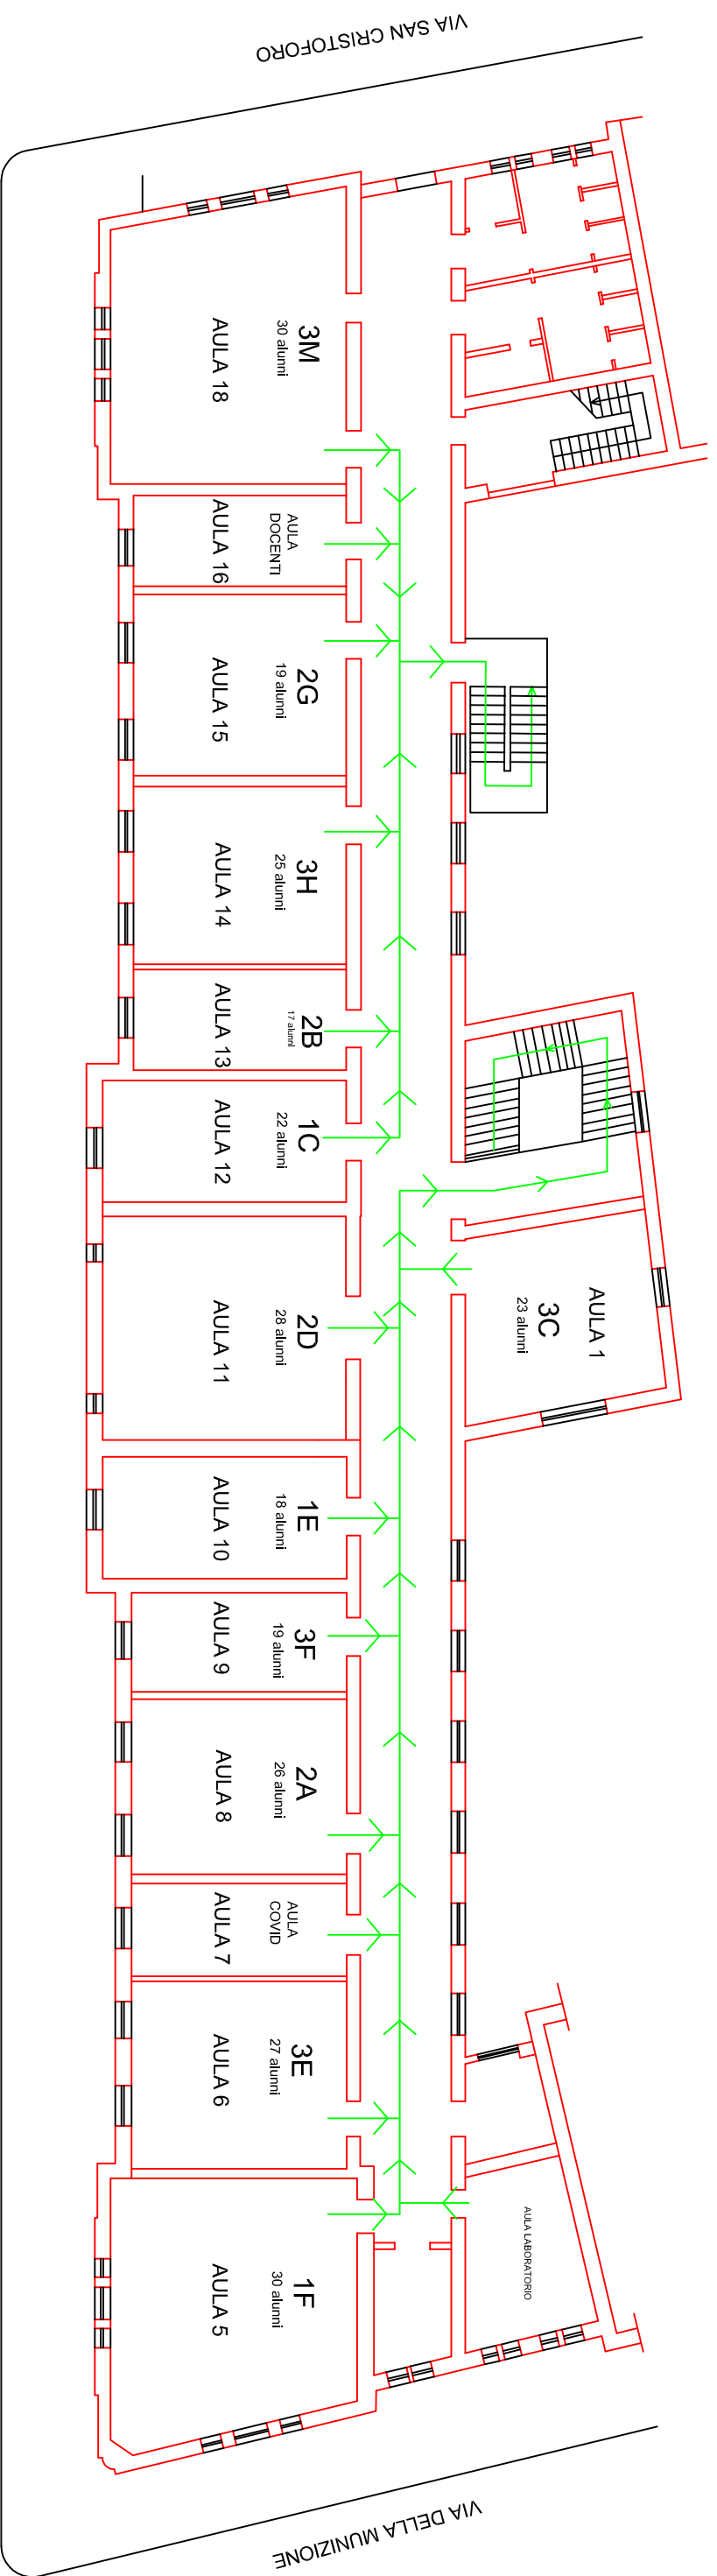

PLESSO VERONA-TRENTO
PIANO PRIMO - PIANO EVACUAZIONE
Scala 1:200

|

|

|