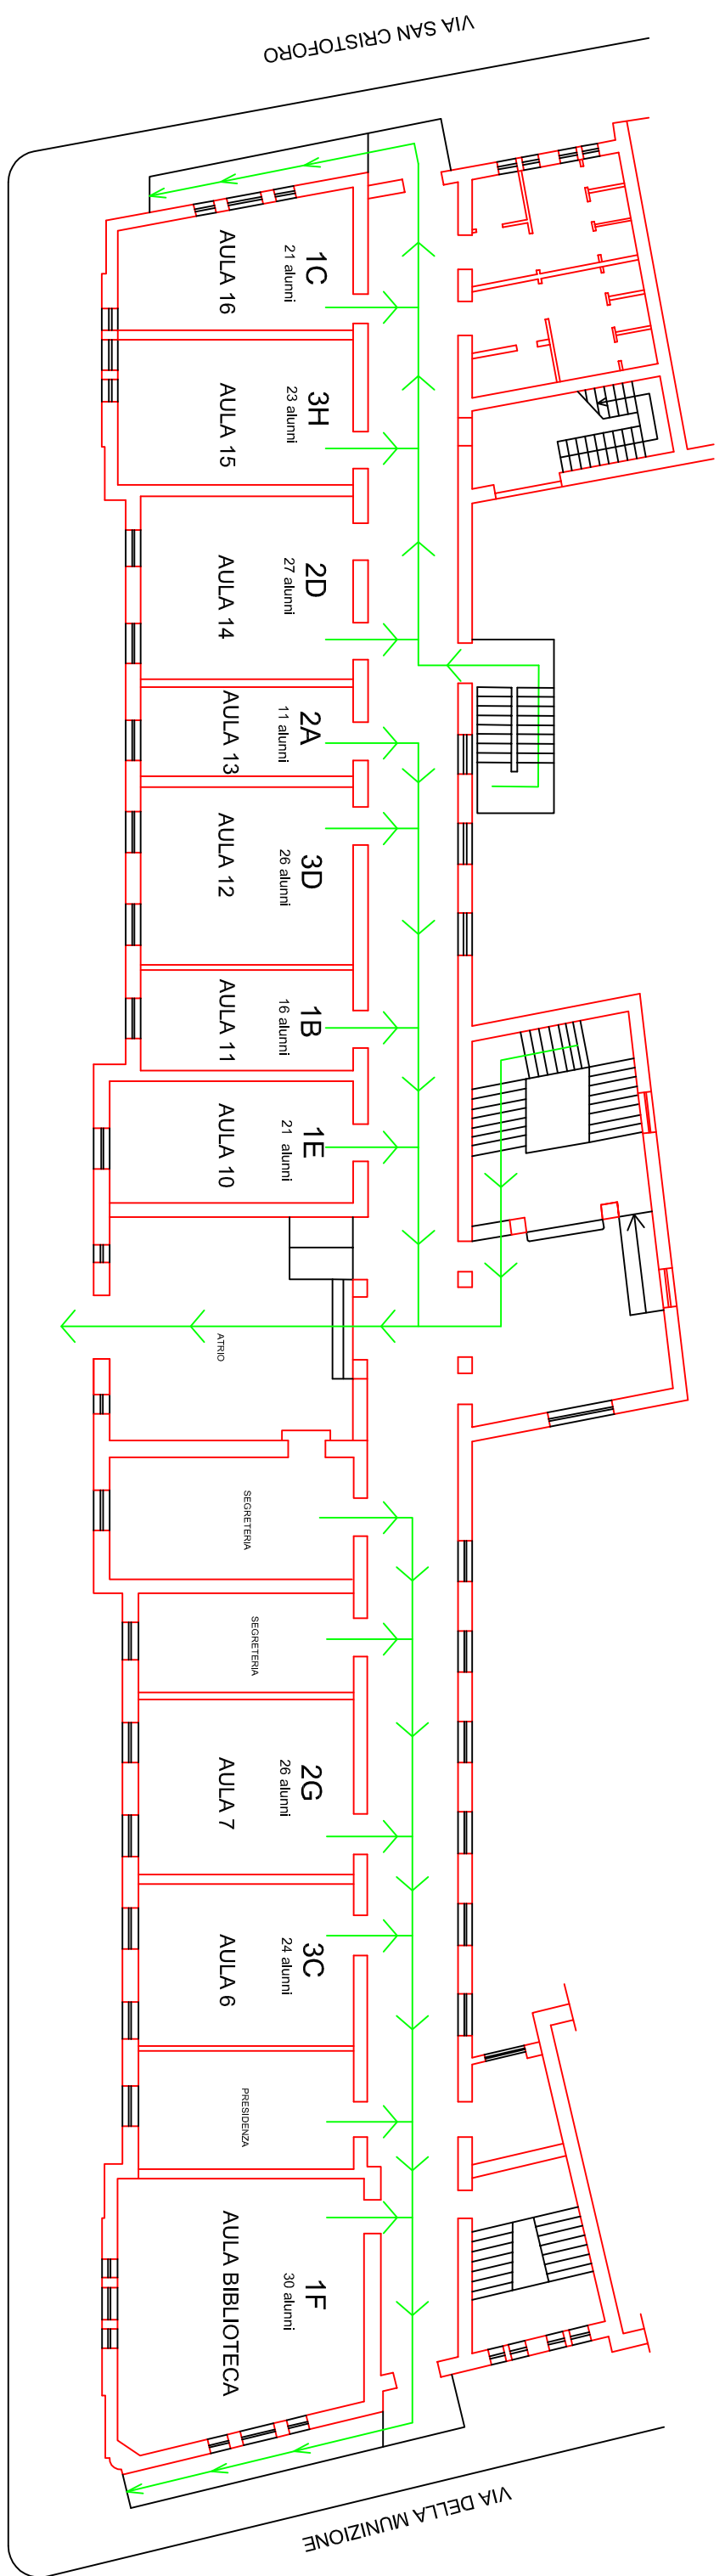

PLESSO VERONA-TRENTO
PIANO TERRA - PIANO EVACUAZIONE
Scala 1:200

VIA XXIV MAGGIO