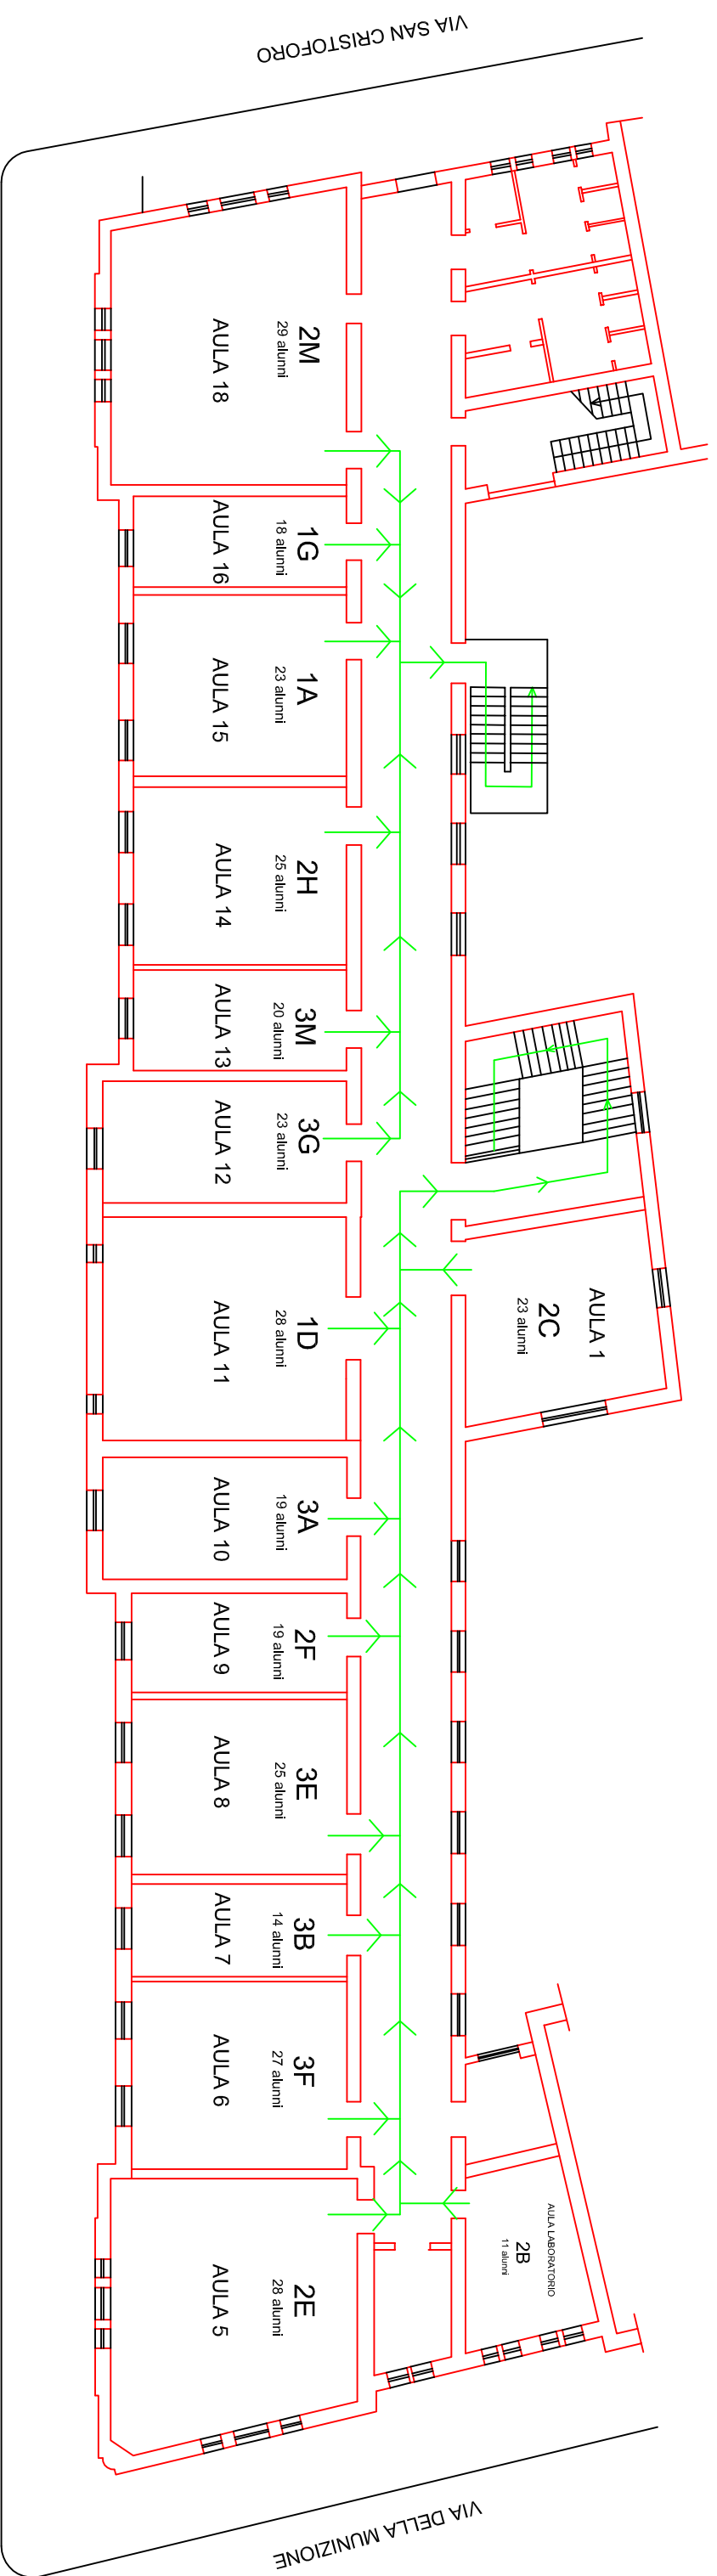

PLESSO VERONA-TRENTO
PIANO PRIMO - PIANO EVACUAZIONE
Scala 1:200

VIA XXIV MAGGIO

VIA SAN CRISTOFORO

VIA DELLA MUNIZIONE