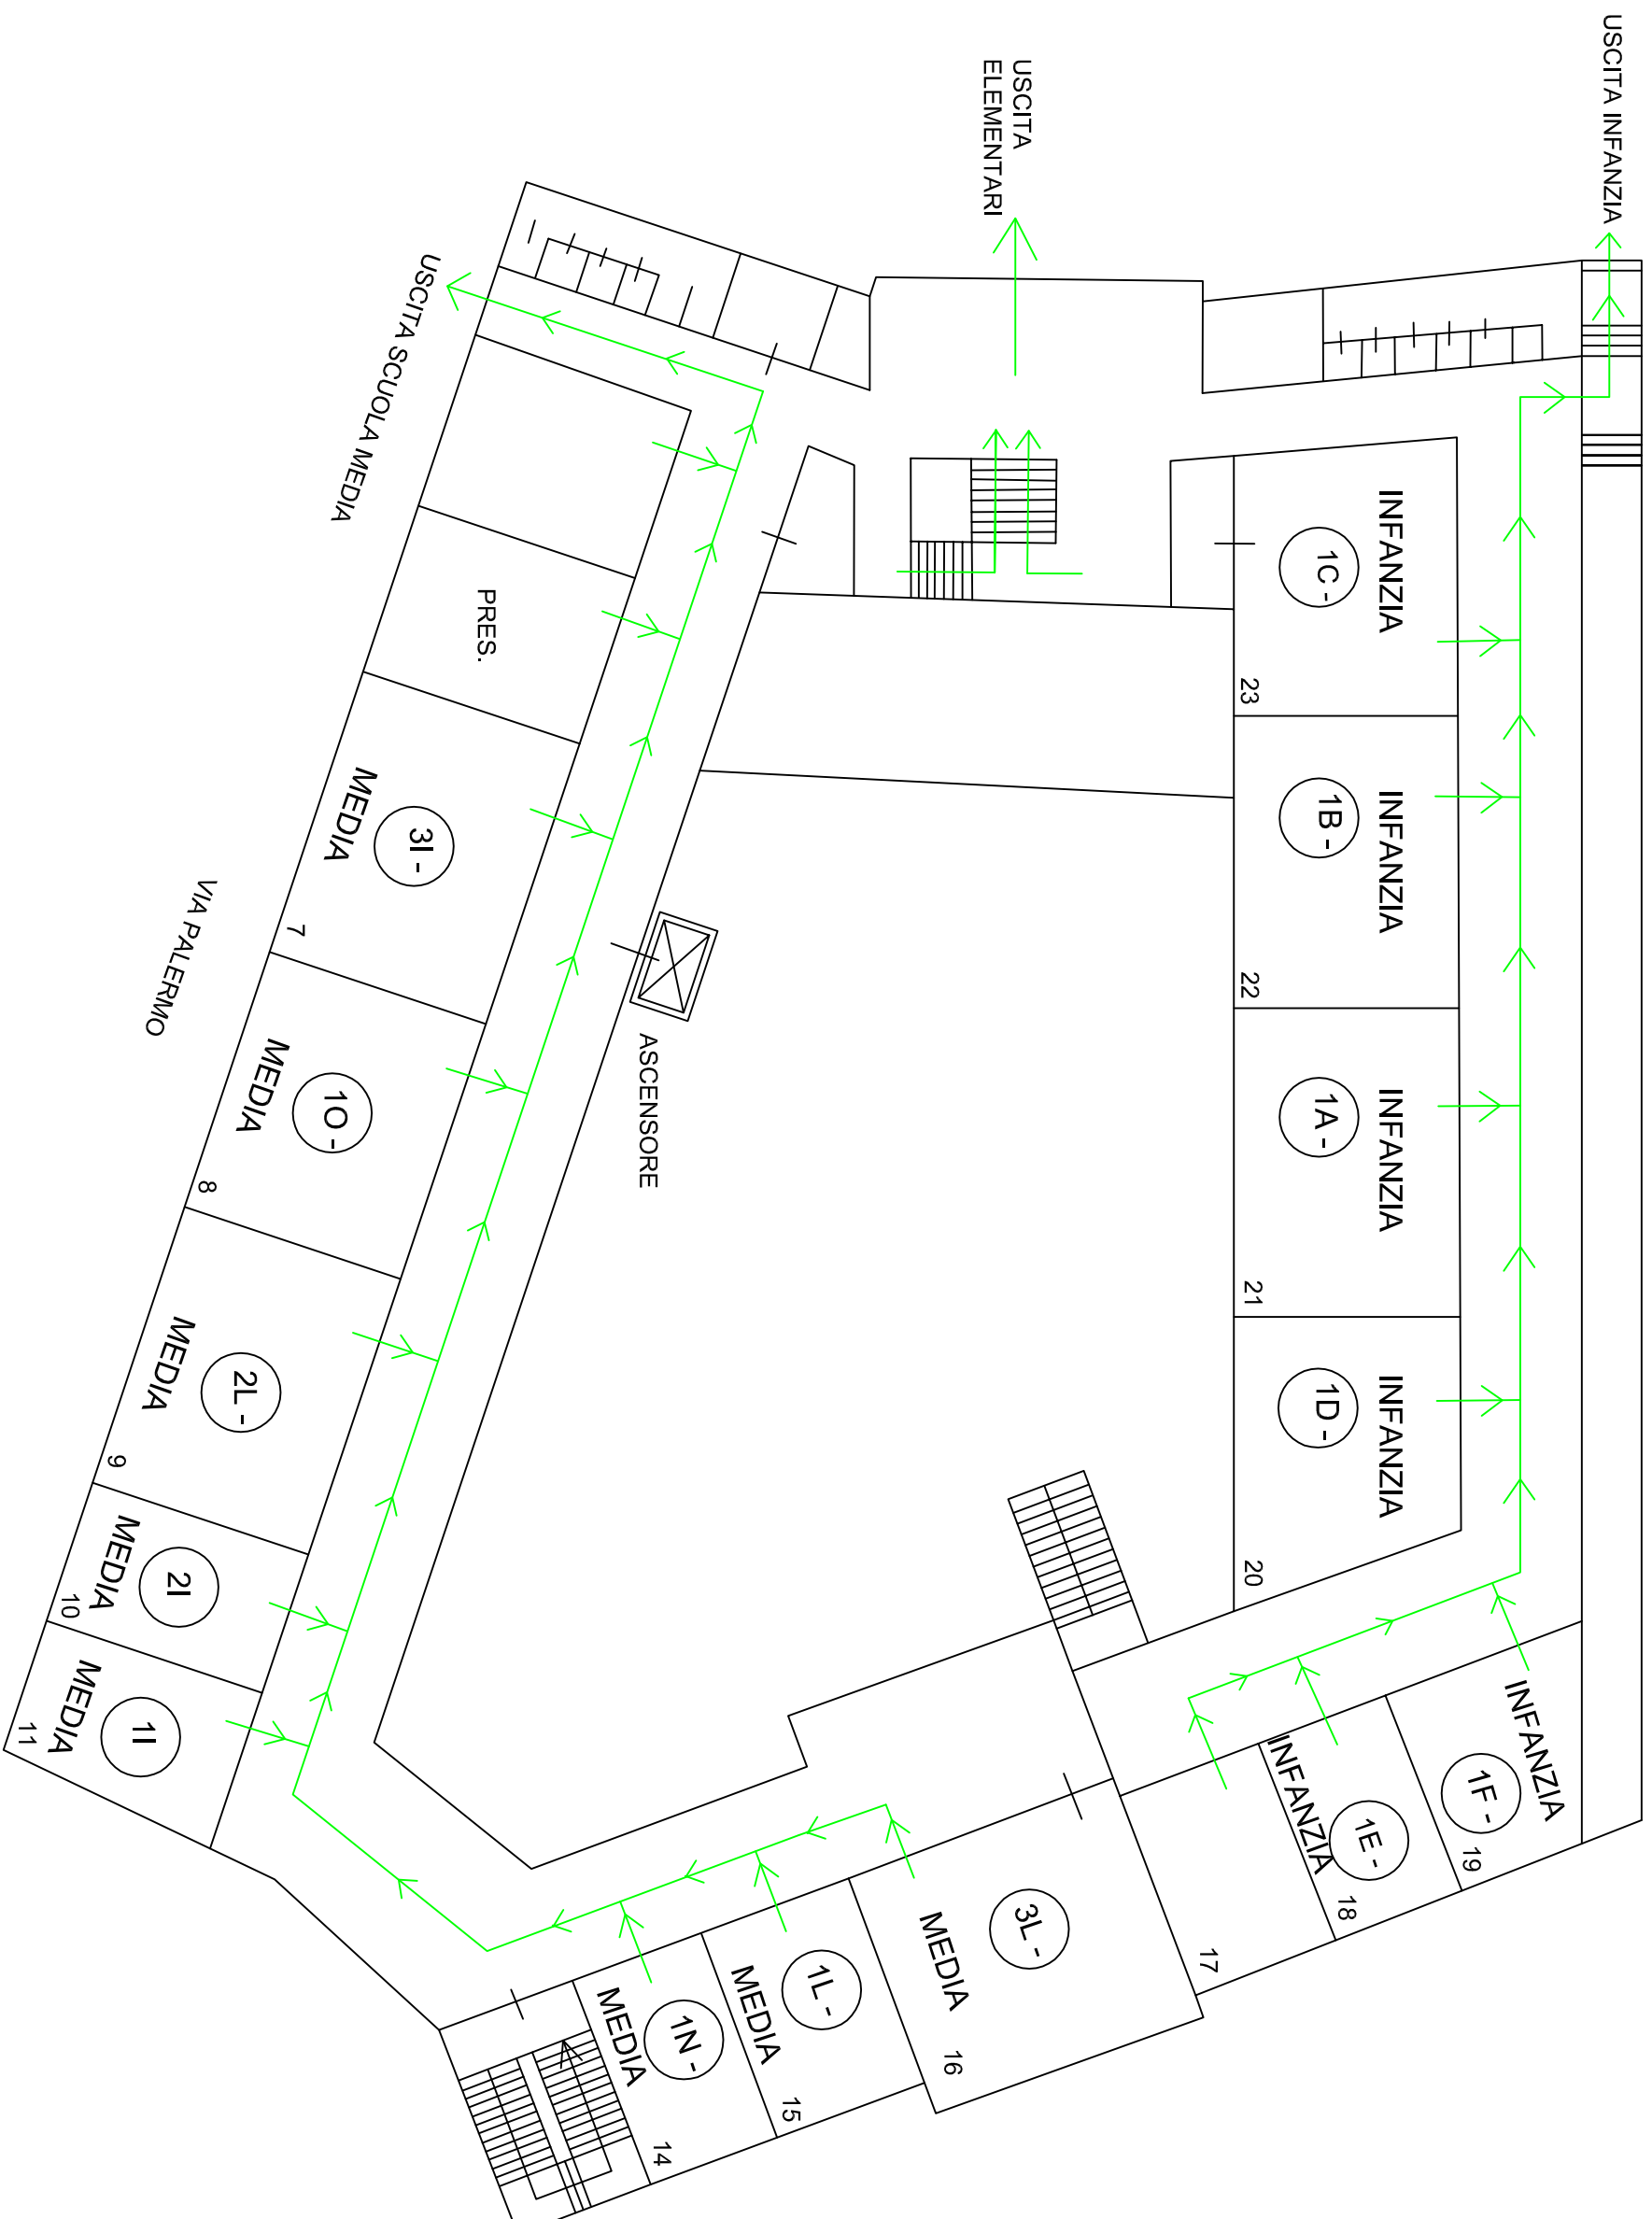

PIANO TERRA PLESSO BOER
(evacuazione classi INFANZIA e MEDIA - 2020-2021)

VIA S. ORSOLA

PIAZZALE
CENTRALE

USCITA
ELEMENTARI

USCITA INFANZIA

USCITA SCUOLA MEDIA

PRES.

ASCENSORE

VIA PALERMO

INFANZIA
1F-

19

INFANZIA
1E-

18

INFANZIA
1D-

20

INFANZIA
1A-