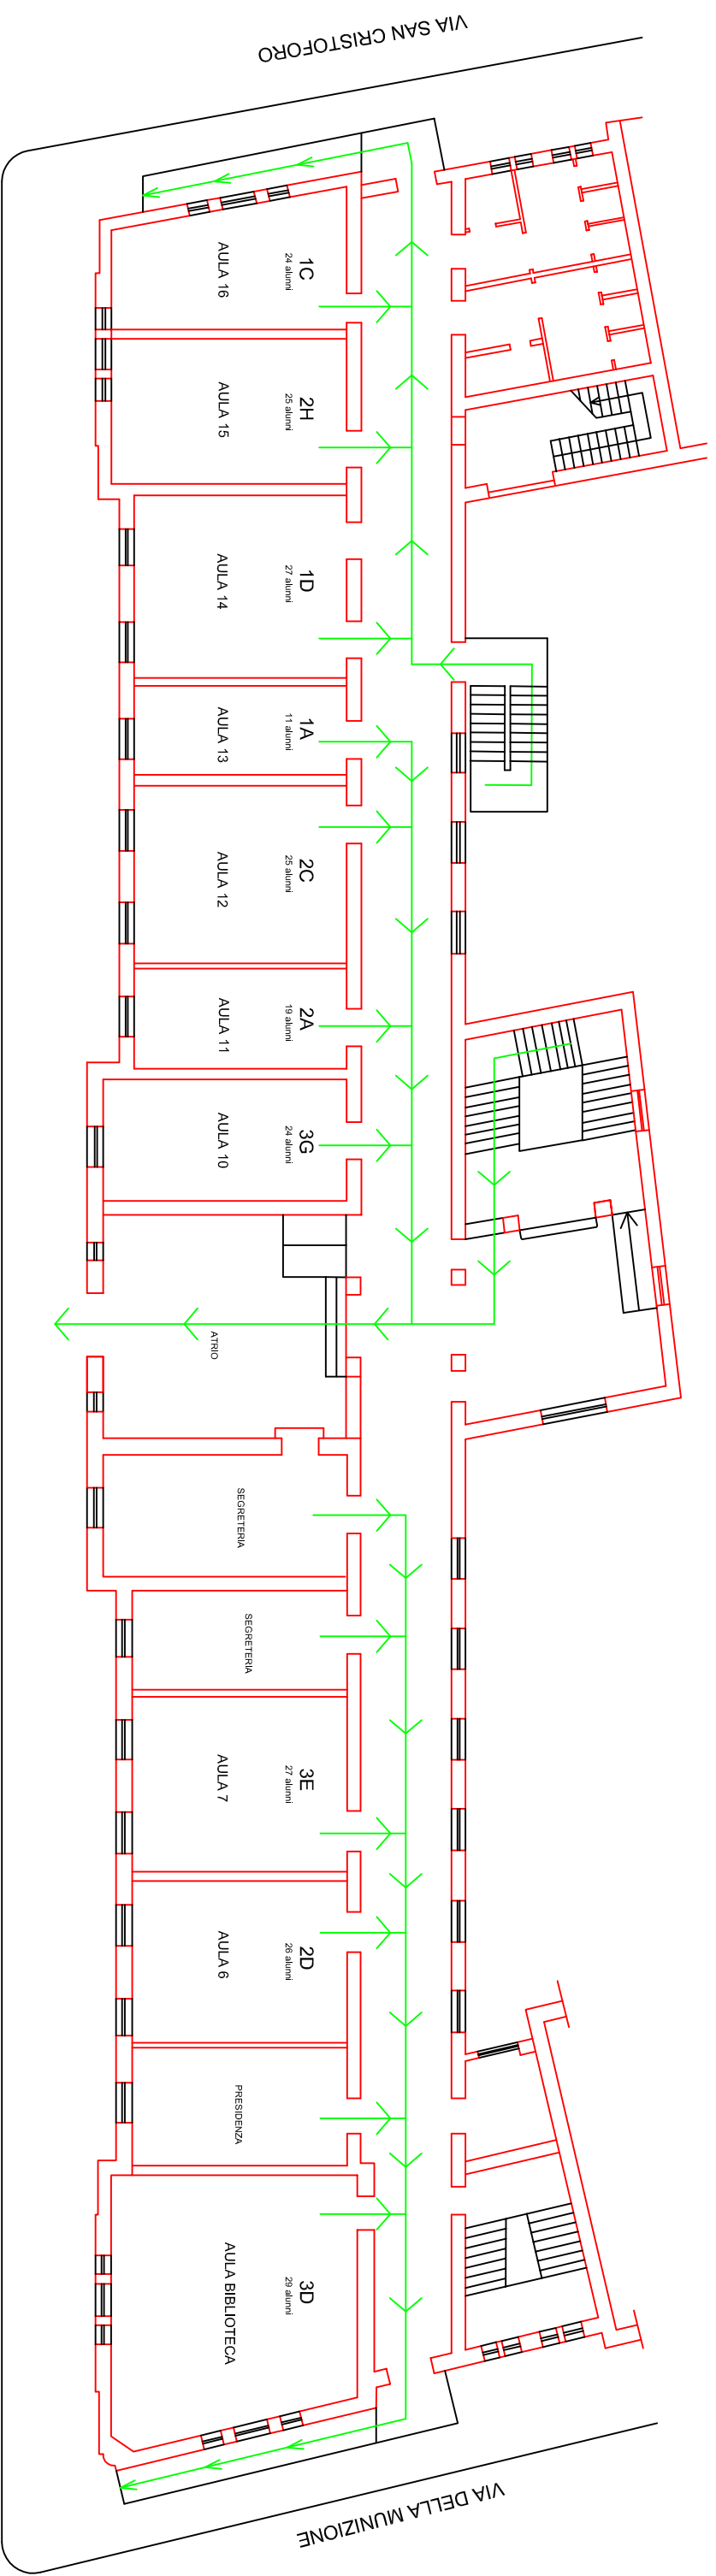

PLESSO VERONA-TRENTO
PIANO TERRA - PIANO EVACUAZIONE
Scala 1:200

VIA XXIV MAGGIO

VIA DELLA MUNIZIONE

VIA SAN CRISTOFORO